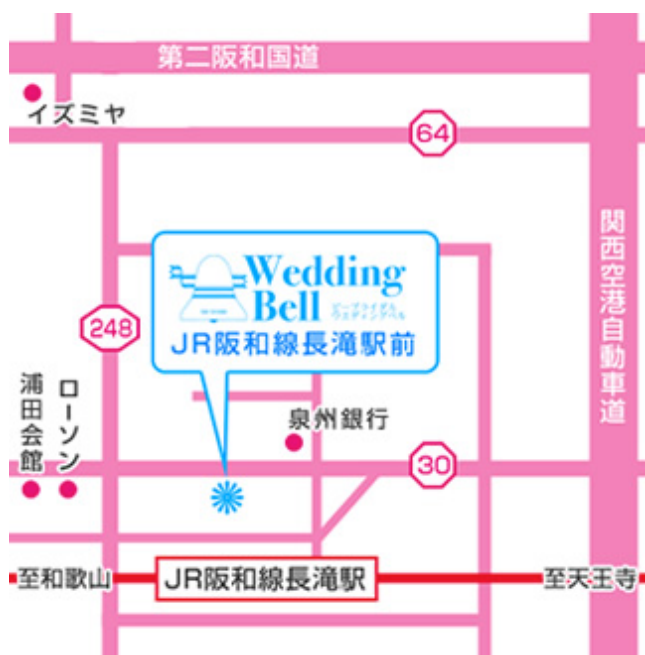

レンタル料金 サービスチケット

10%OFF

- このページをご予約時スタッフにご提示ください。
- レンタル料金より 10%割引いたします。
- 写真料金及びキャンペーン品にはご使用できません。
- **他の割引チケットとの併用は出来ません。**
- 1 家族 1 日につき 1 枚のご使用に限ります。

有効期限 2017 年 12 月 31 日

営業時間

月	火	水	木	金	土	日
午前10:00		定休日	午前10:00		午前10:00	
午後7:00			午後7:00		午後8:00	

JR 阪和線長滝駅より徒歩 1 分  
駐車場完備

QR コード Google マップ  
PC <https://goo.gl/maps/iPoJb>

〒598-0034 大阪府泉佐野市長滝1141 (JR長滝駅前)

0120-65-1125