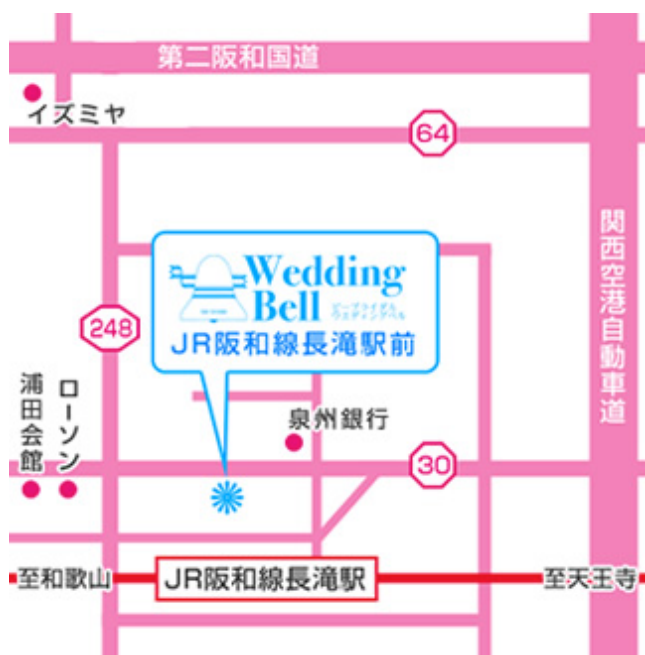

レンタル料金 サービスチケット

10%OFF

- このページをご予約時スタッフにご提示ください。
- レンタル料金より 10%割引いたします。
- 写真料金及びキャンペーン品にはご使用できません。
- **他の割引チケットとの併用は出来ません。**
- 1 家族 1 日につき 1 枚のご使用に限ります。

有効期限 2017 年 12 月 31 日

営業時間

月	火	水	木	金	土	日
午前10:00		定休日	午前10:00		午前10:00	
午後7:00			午後7:00		午後8:00	

JR 阪和線長滝駅より徒歩 1 分
駐車場完備

QR コード Google マップ
PC <https://goo.gl/maps/iPoJb>

〒598-0034 大阪府泉佐野市長滝1141 (JR長滝駅前)

0120-65-1125