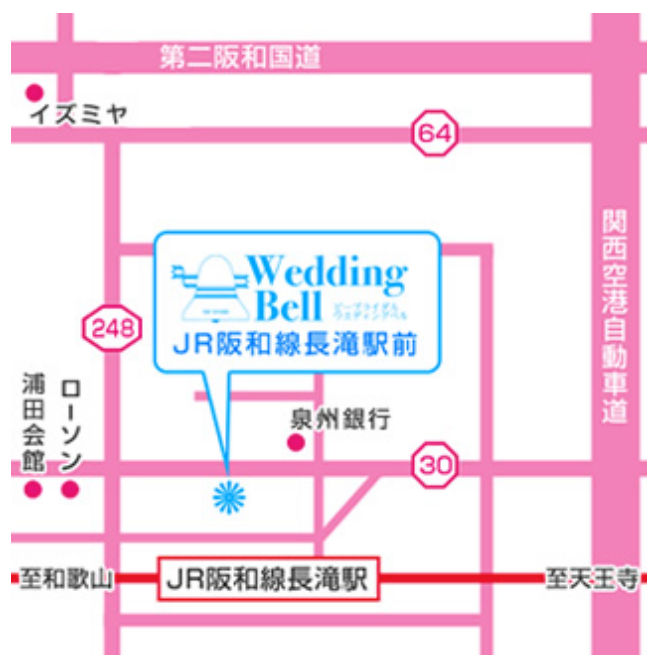

レンタル料金 サービスチケット

10%OFF

- このページをご予約時スタッフにご提示ください。
- レンタル料金より 10%割引いたします。
- 写真料金及びキャンペーン品にはご使用できません。
- **他の割引チケットとの併用は出来ません。**
- 1家族1日につき1枚のご使用に限ります。

有効期限 2018年12月31日

営業時間

月	火	水	木	金	土	日
午前10:00		定休日	午前10:00		午前10:00	
午後7:00			午後7:00		午後8:00	

JR 阪和線長滝駅より徒歩1分
駐車場完備

QRコード Google マップ
PC <https://goo.gl/maps/iPoJb>

〒598-0034 大阪府泉佐野市長滝1141 (JR長滝駅前)

0120-65-1125