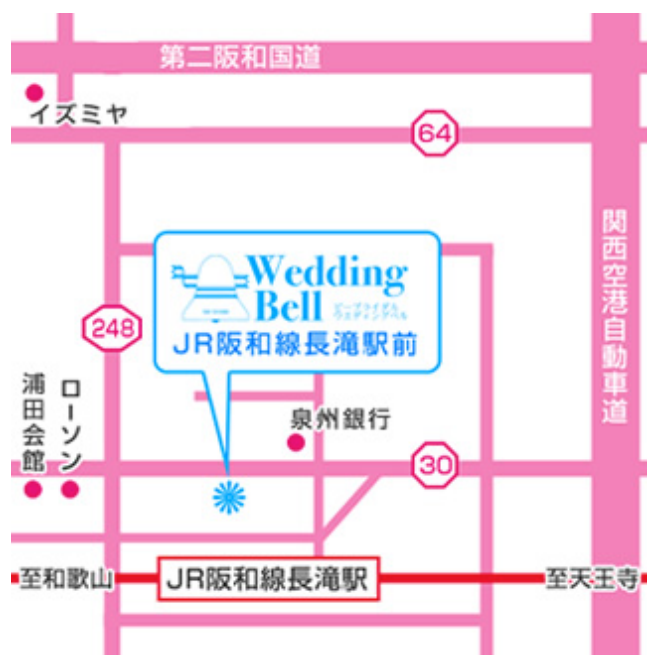

レンタル料金 サービスチケット

10%OFF

- このページをご予約時スタッフにご提示ください。
- レンタル料金より 10%割引いたします。
- 写真料金及びキャンペーン品にはご使用できません。
- **他の割引チケットとの併用は出来ません。**
- 1家族1日につき1枚のご使用に限ります。

有効期限 2019年12月31日

営業時間

月	火	水	木	金	土	日
午前10:00		定休日 週休2日		午前10:00	午前10:00	午前10:00
午後7:00				午後7:00	午後8:00	午後8:00

JR 阪和線長滝駅より徒歩1分
駐車場完備

QRコード Google マップ
PC <https://goo.gl/maps/iPoJb>

〒598-0034 大阪府泉佐野市長滝1141 (JR長滝駅前)

0120-65-1125